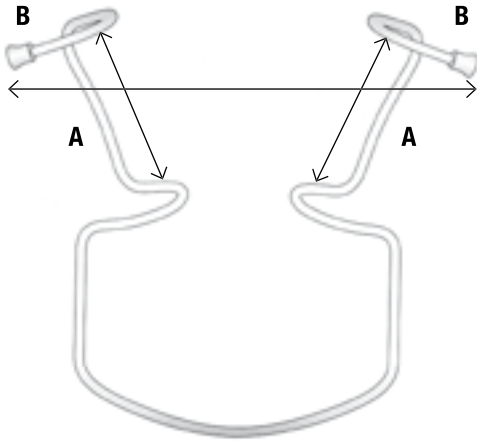

# MOUTH GAGS

APRIBOCCA

H 24 x 24

**Silicon mouth props autoclavable, with security hole (sold in pair)**  
Sostegno apribocca in silicone autoclavabile, con foro di sicurezza (venduti a coppia)

## MEDESY – ORINGER

	A	B
<b>820/1</b> Small / Piccolo	mm 40	x 105
<b>820/2</b> Medium / Medio	mm 50	x 110
<b>820/3</b> Large / Largo	mm 60	x 115

H 32 x 28

**825/A** (Orange - Arancio)

**825/B** (Blue - Blu)

**825/G** (Yellow - Giallo)

**899** (mm 110)

Molt

**900** (mm 140)

Molt

**917** (mm 160)

Roser-König

SURGICAL / CHIRURGIA